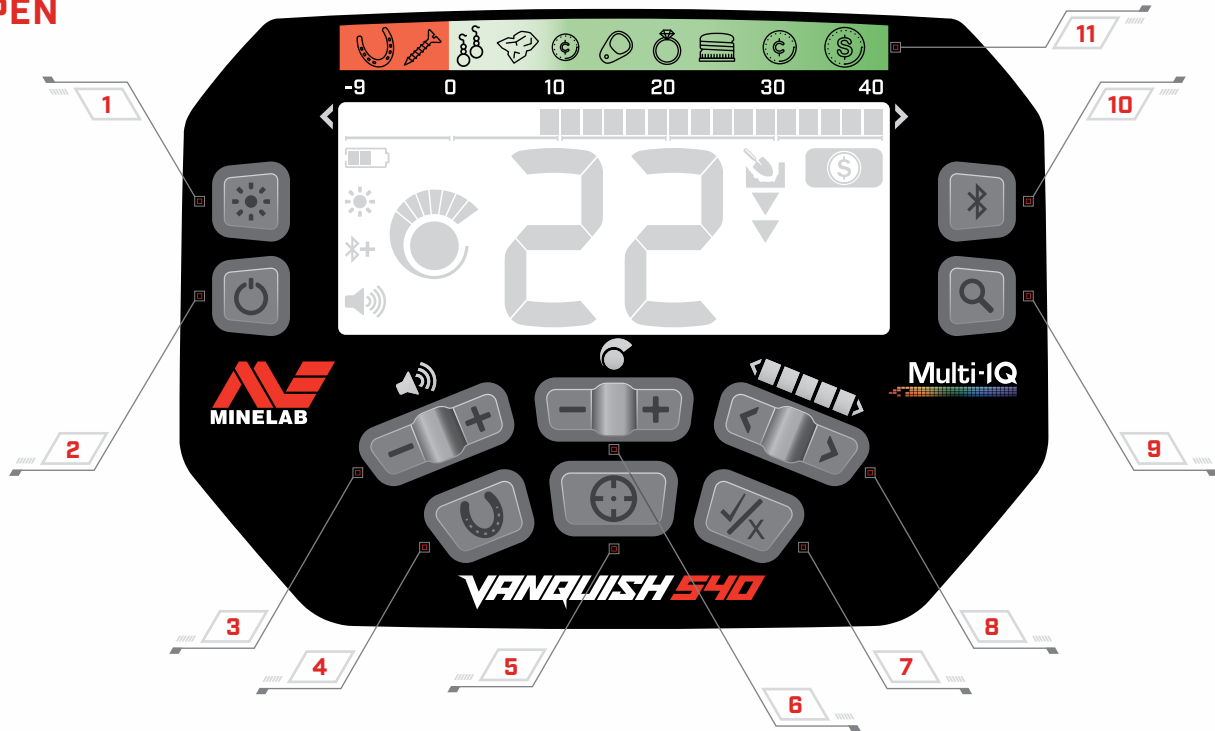

SNELLE START

1. 1 AANZETTEN
2. 2 WACHT 5 SECONDEN
3. 3 START MET ZOEKEN

ZOEKPROGRAMMA'S

MUNTEN

Vind munten van over de hele wereld en negeer rommel in parken en op het strand.

OUDE VOORWERPEN

Op grotere diepte oude voorwerpen detecteren.

SIERADEN

Vind waardevolle juwelen terug, ongeacht waar ze verloren zijn gegaan.

AANGEPAST

Aanpasbare zoekprogramma, geoptimaliseerd om rommel te minimaliseren.

KNOPPEN