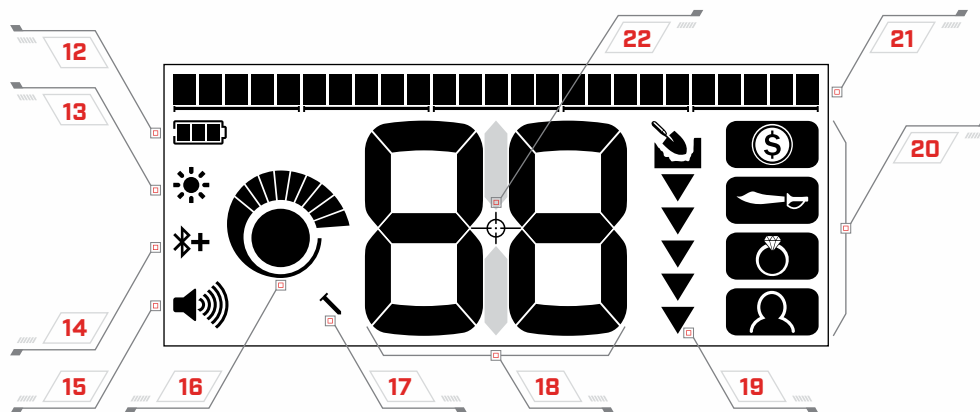

KNOPPEN

BEELDSCHERM

KNOPPEN

- | | |
|--|----------------------------|
| 1 ACHTERGRONDVERLICHTING AAN/UIT (540) | 7 ZOEKPROGRAMMA |
| 2 AAN/UIT KNOP | 8 VONDST IDENTIFICATIE |
| 3 GELUID AANPASSEN | 9 ZOEKPROGRAMMA |
| 4 ALLE-METALEN* | 10 BLUETOOTH AAN/UIT (540) |
| 5 PLAATSBEPALING | 11 VONDST IDENTIFICATIE |
| 6 GEVOELIGHEID AANPASSEN | |